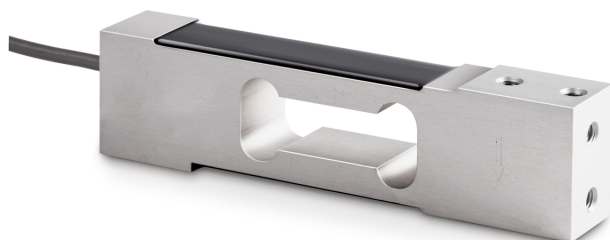

KERN CP 75-3P3

KERN

Célula de pesagem single-point de alumínio anodizado

Direcções da força pressão

Homologação

Sinal CE ✓

Desenho

Forma de construção	Célula de pesagem Single Point
Dimensões (L×P×A)	150×25,4×40 mm
Material	alumínio
Comprimento do cabo	3 m
Montagem - aplicação de força	2 × furo roscado M6
Montagem - dissipação de força	2 × furo roscado M6

Serviços

Número do artigo para calibração DAkKS (força de pressão) 963-262V

Categoria

Marca	Sauter
Categoria de produto	Célula de medição
Grupo de produto	Célula de pesagem
Família de produto	CP P3

Sistema de medição